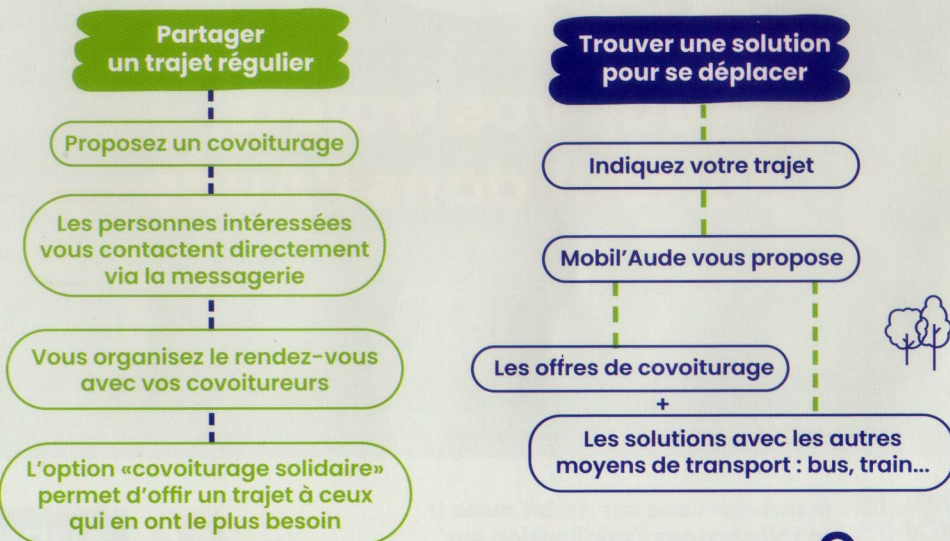

Comment utiliser Mobil'Aude ? Inscrivez-vous sur mobil.aude.fr ou sur l'appli mobile

Vous avez besoin d'un coup de pouce pour vos déplacements ?

Dans la rubrique « **covoiturage solidaire** », en indiquant votre commune de résidence, vous trouverez la structure qui pourra vous accompagner dans ces démarches.