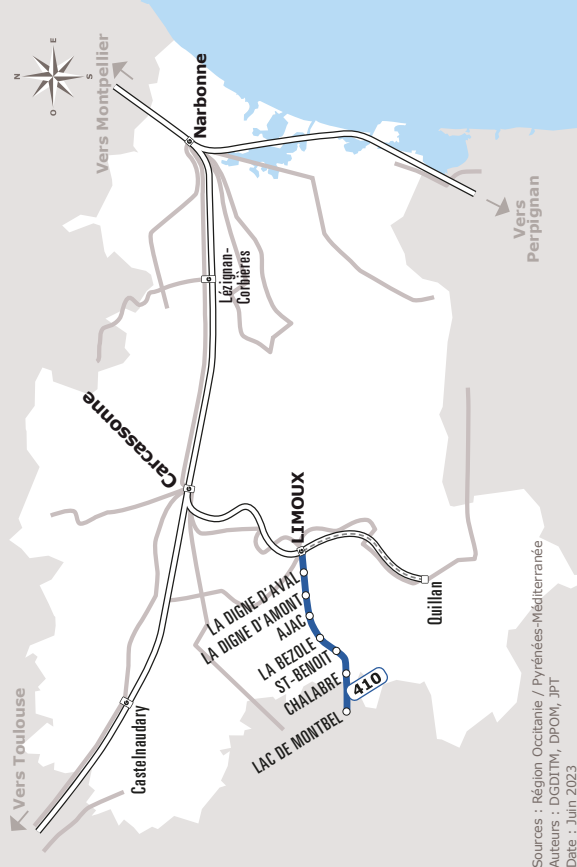

CHALABRE > LIMOUX

JOURS DE LA SEMAINE		LàV	LàV	LàV	LàV	LàV
PÉRIODE SCOLAIRE		●	●	●	●	●
PÉRIODE VACANCES		●	●	●	●	●
LERAN	LAC DE MONTBEL			13:30		18:30
CHALABRE	PLACE MITTERRAND	06:55	13:15	13:41	18:20	18:41
	LE CHRISTINA	06:56	13:16	13:42	18:21	18:42
SAINT BENOIT	SAINT BENOIT	07:05	13:25	13:51	18:30	18:51
LA BEZOLE	LA GRANGE	07:11	13:31	13:57	18:36	18:57
AJAC	TERRAIN DE TENNIS	07:15	13:35	14:01	18:40	19:01
LA DIGNE D'AMONT	Pk PASSERELLE	07:20	13:40	14:06	18:45	19:06
LA DIGNE D'AVAL	LA CROIX	07:23	13:43	14:09	18:48	19:09
LIMOUX	LE TIVOLI	07:28	13:48	14:14	18:53	19:14
	LYCEE JACQUES RUFFIE	07:29	13:49	14:15	18:54	19:15
	GARE SNCF	07:33	13:53	14:19	18:58	19:19
	AVENUE OSCAR ROUGE	07:35	13:55	14:21	19:00	19:21
	RUE DES MARRONNIERS	07:37	13:57	14:23	19:02	19:23
LIMOUX	FLASSIAN SNCF DELTEIL	07:47	14:07	14:33	19:12	19:33

Les horaires sont donnés à titre indicatif. Se présenter à l'arrêt 5 minutes avant l'horaire du car.

Desserte Lérans Lac Montbel : Uniquement Vacances scolaires été sur réservation la veille avant 12h auprès de la Centrale de réservation Régionale au 0 805 60 81 00